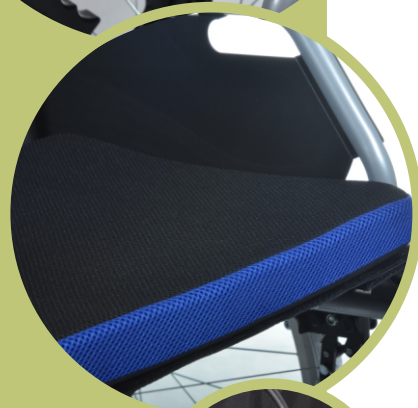

Wózek aluminiowy

CE eclips X2

- Wykonany z aluminium.
- Rączki oparcia łamane w połowie - wózek zajmuje w transporcie jeszcze mniej miejsca.
- Hamulce dla osoby towarzyszącej - bardzo istotna funkcja związana z bezpieczeństwem dla osób, które pchają wózek na pochyleniach i nie tylko. Taki hamulec powoduje pełną kontrolę nad wózkiem podczas przewożenia osób siedzących.
- Kieszon za oparciem na podręczne rzeczy.
- Wygodna poduszka na siedzisko i oparcie.
- Dwukolorowa tapicerka z materiału AirFlow. Zapewnia odpowiednią wentylację.
- Tylko dwa rozmiary 43 cm i 46 cm.