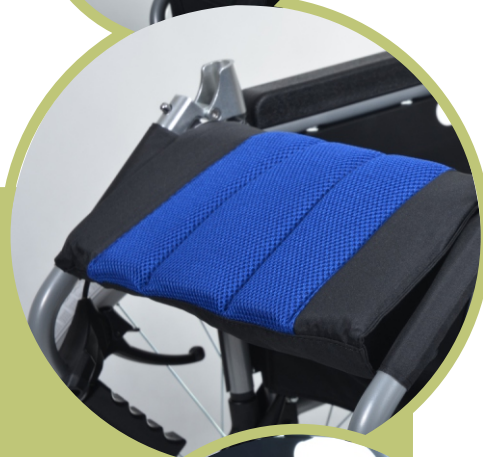

Wózek aluminiowy

CE eclips X2

- Wykonany z aluminium.
- Rączki oparcia łamane w połowie - wózek zajmuje w transporcie jeszcze mniej miejsca.
- Hamulce dla osoby towarzyszącej - bardzo istotna funkcja związana z bezpieczeństwem dla osób, które pchają wózek na pochyleniach i nie tylko. Taki hamulec powoduje pełną kontrolę nad wózkiem podczas przewożenia osób siedzących.
- Kieszon za oparciem na podręczne rzeczy.
- Wygodna poduszka na siedzisko i oparcie.
- Dwukolorowa tapicerka z materiału AirFlow. Zapewnia odpowiednią wentylację.
- Tylko dwa rozmiary 43 cm i 46 cm.